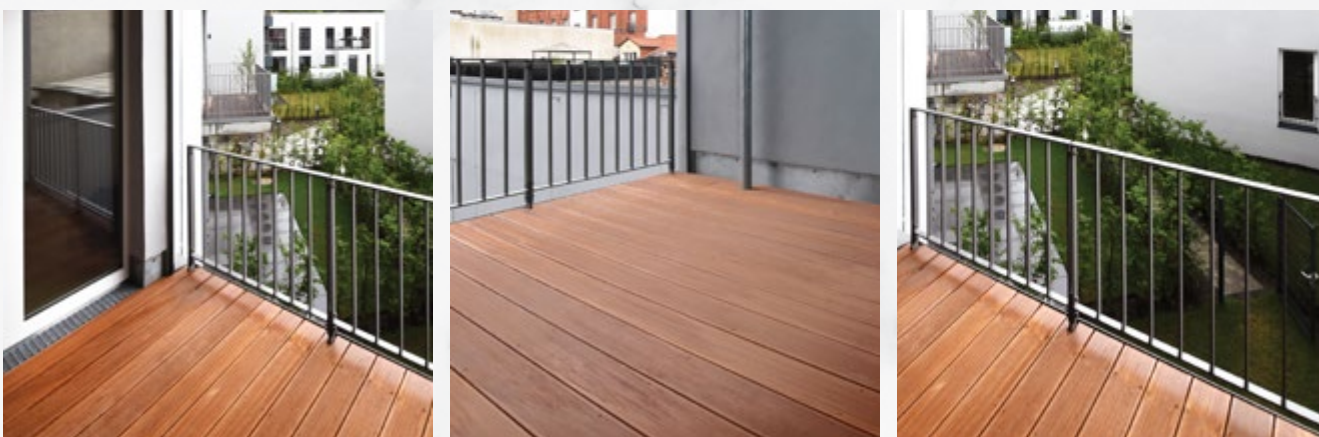

Quartier Charlotte in Berlin-Weißensee

Referenz, Wohnungsbau

Umfang der Arbeiten

Bodenbelags – und Parkettarbeiten
in 45 Wohneinheiten sowie
Holzarbeiten auf den Außenterrassen

Ausführungszeitraum

2020

BERLIN
Fliesendesign

Fliesen
Platten
Mosaik
Naturstein

Parkett
Treppen
Terrassen
Bodenbeläge