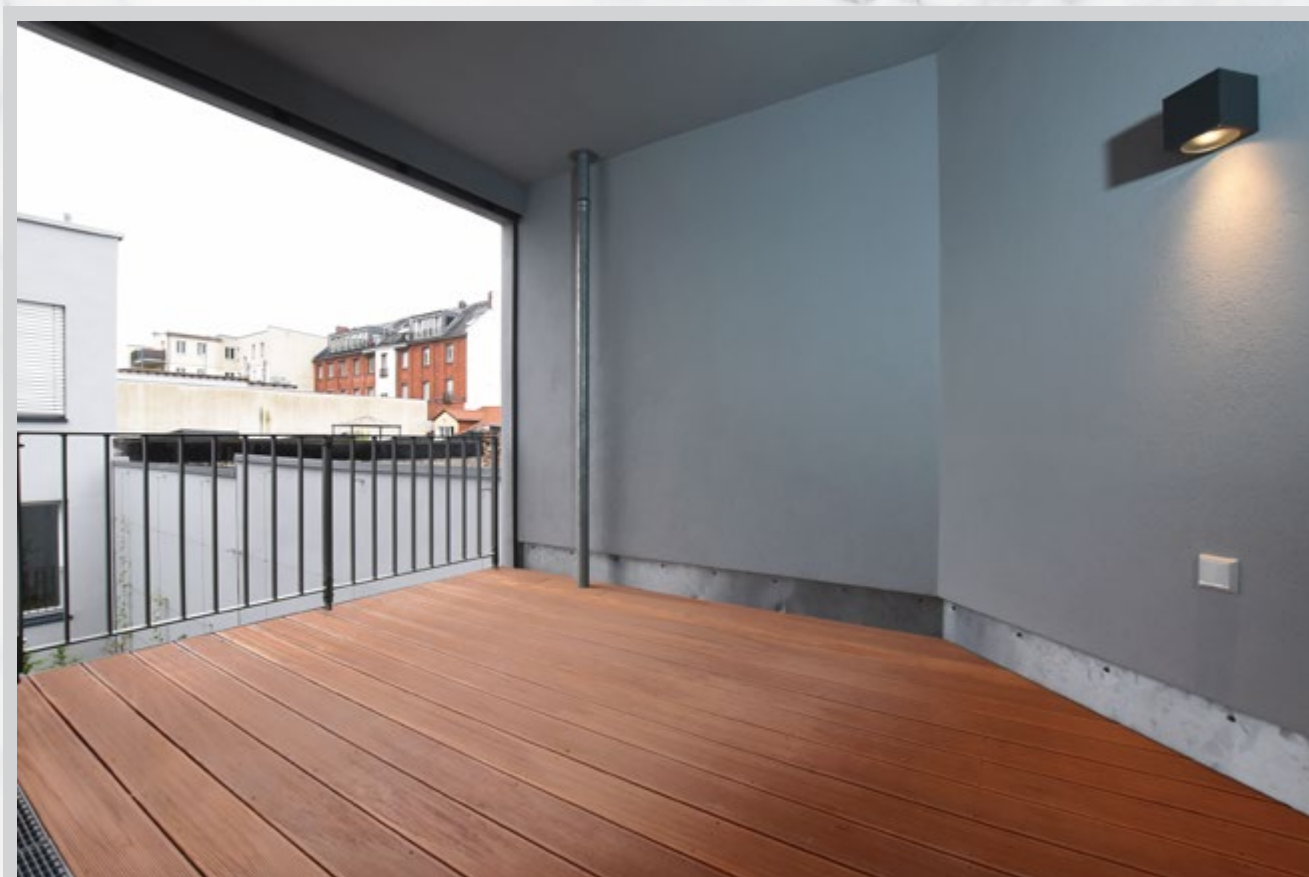

Quartier Charlotte in Berlin-Weißensee

Referenz, Wohnungsbau

Umfang der Arbeiten

Bodenbelags – und Parkettarbeiten
in 45 Wohneinheiten sowie
Holzarbeiten auf den Außenterrassen

Ausführungszeitraum

2020

BERLIN
Fliesendesign

Fliesen
Platten
Mosaik
Naturstein

Parkett
Treppen
Terrassen
Bodenbeläge