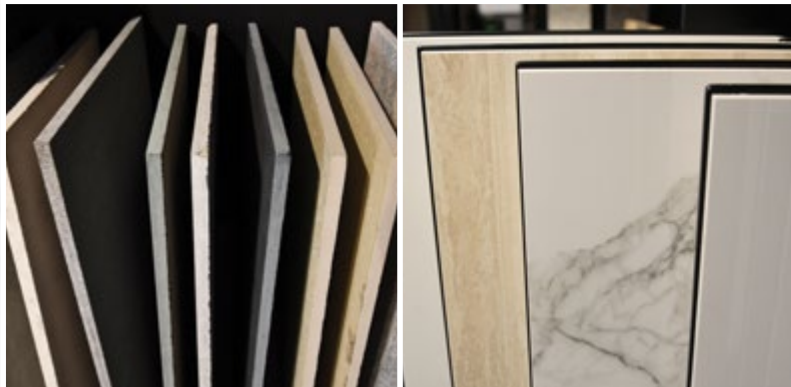

Gewerbe, Referenz

Umfang der Arbeiten

Fliesenarbeiten in Großküchen,
Sanitäranlagen, Fluren und
Treppenhäusern

Ausführungszeitraum

2020/2021

BERLIN
Fliesendesign
Fliesen
Platten
Mosaik
Naturstein

WÜRCKE
Parkett
Treppen
Terrassen
Bodenbeläge

Parkett
Treppen
Terrassen
Bodenbeläge

Gesamtschulkomplex Dabendorf

Umfang der Arbeiten:

Fliesenarbeiten in Großküchen, Sanitäranlagen, Fluren, Treppenhäusern
sowie Verlegung von Industrieparkett in verschiedenen Bereichen