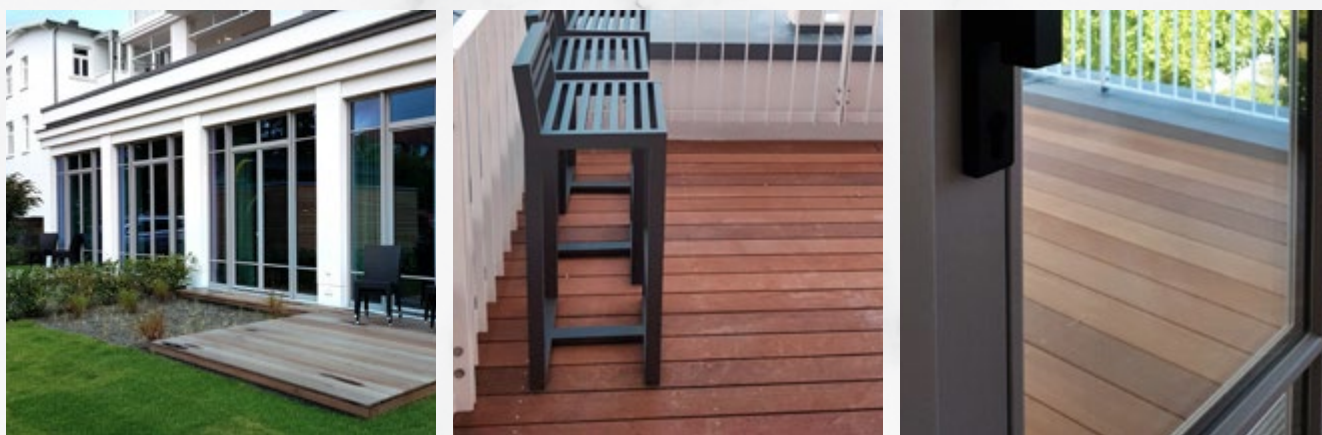

Ausbau Neubauvilla an der Ostsee

Referenz, Wohnungsbau

Umfang der Arbeiten

Parkett- und Holzarbeiten in allen Wohneinheiten sowie Terrassen

Ausführungszeitraum

Frühjahr 2021

BERLIN
Fliesendesign

Fliesen
Platten
Mosaik
Naturstein

Parkett
Treppen
Terrassen
Bodenbeläge