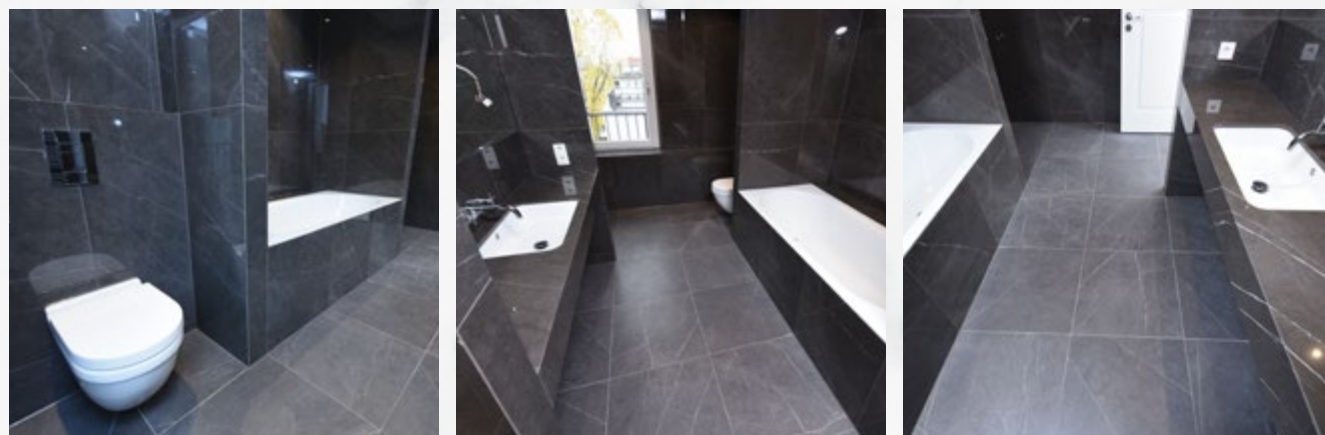

Fliesenarbeiten in allen Sanitärbereichen, VIP – Bereich sowie Treppenhäusern und Foyerbereichen

Ausführungszeitraum

2020 – 2021

BERLIN
Fliesendesign

Fliesen
Platten
Mosaik
Naturstein

Parkett
Treppen
Terrassen
Bodenbeläge

Neubau Stadthaus im Westen Berlins

Referenz, Wohnungsbau

Umfang der Arbeiten

umfangreiche und hochwertige Parkettarbeiten in luxuriösen Eigentumswohnungen

Ausführungszeitraum

11/2017 – 12/2019

BERLIN
Fliesendesign

Fliesen
Platten
Mosaik
Naturstein

Parkett
Treppen
Terrassen
Bodenbeläge

Neubau Stadthaus in Berlin

Referenz, Wohnungsbau

Umfang der Arbeiten

hochwertige Fliesen- und Natursteinarbeiten in 13 Wohneinheiten

Ausführungszeitraum