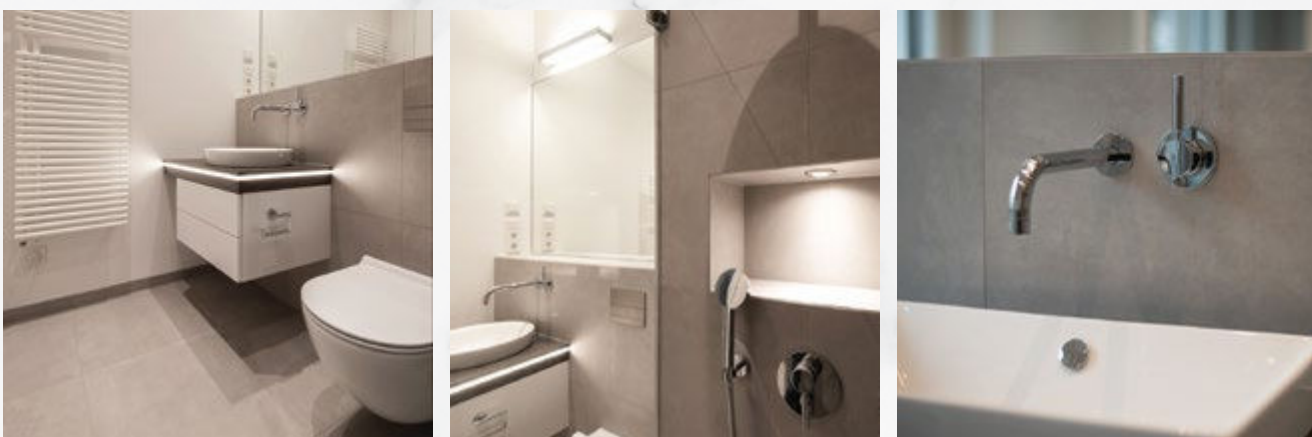

Neubau urbanes Stadthaus im Westen, Berlin

Referenz, Wohnungsbau

Umfang der Arbeiten

Umfangreiche und hochwertige Fliesen- und Natursteinarbeiten in allen Bädern sowie Treppenhaus und Foyerbereich

Ausführungszeitraum

10/2020 – 06/2021

BERLIN
Fliesendesign

Fliesen
Platten
Mosaik
Naturstein

Parkett
Treppen
Terrassen
Bodenbeläge