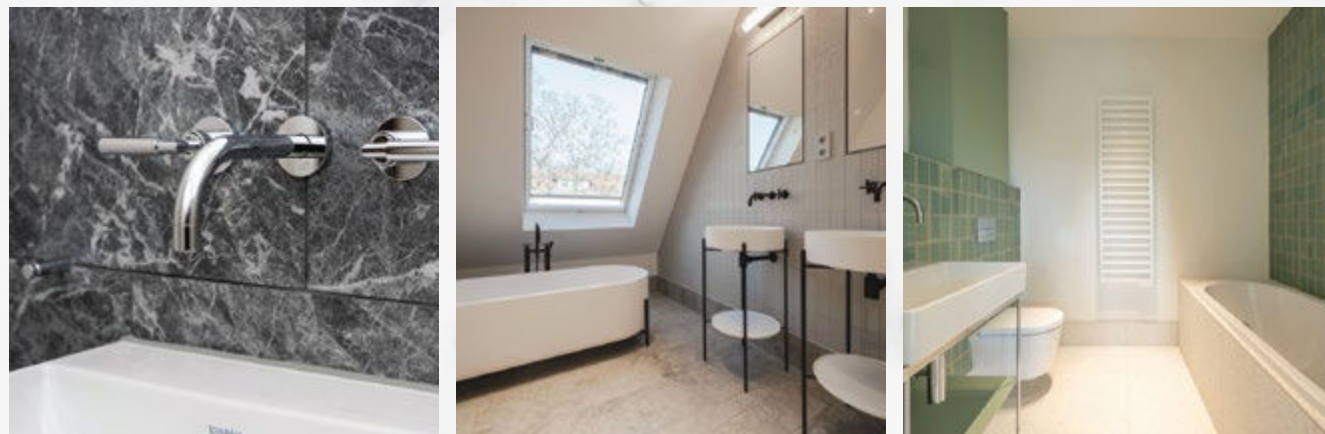

hochwertige Holz- und Parkettarbeiten
in allen 24 Wohnungen

Ausführungszeitraum

01/2020 – 06/2021

BERLIN
Fliesendesign

Fliesen
Platten
Mosaik
Naturstein

Parkett
Treppen
Terrassen
Bodenbeläge

Neubau – Luxusvillen in Berlin

Referenz, Wohnungsbau

Umfang der Arbeiten

hochwertige Fliesen- und
Natursteinarbeiten in 4 Townhouses

Ausführungszeitraum

11/2020 – 03/2021

BERLIN
Fliesendesign
Fliesen
Platten
Mosaik
Naturstein

WÜRCKE
Parkett
Treppen
Terrassen
Bodenbeläge