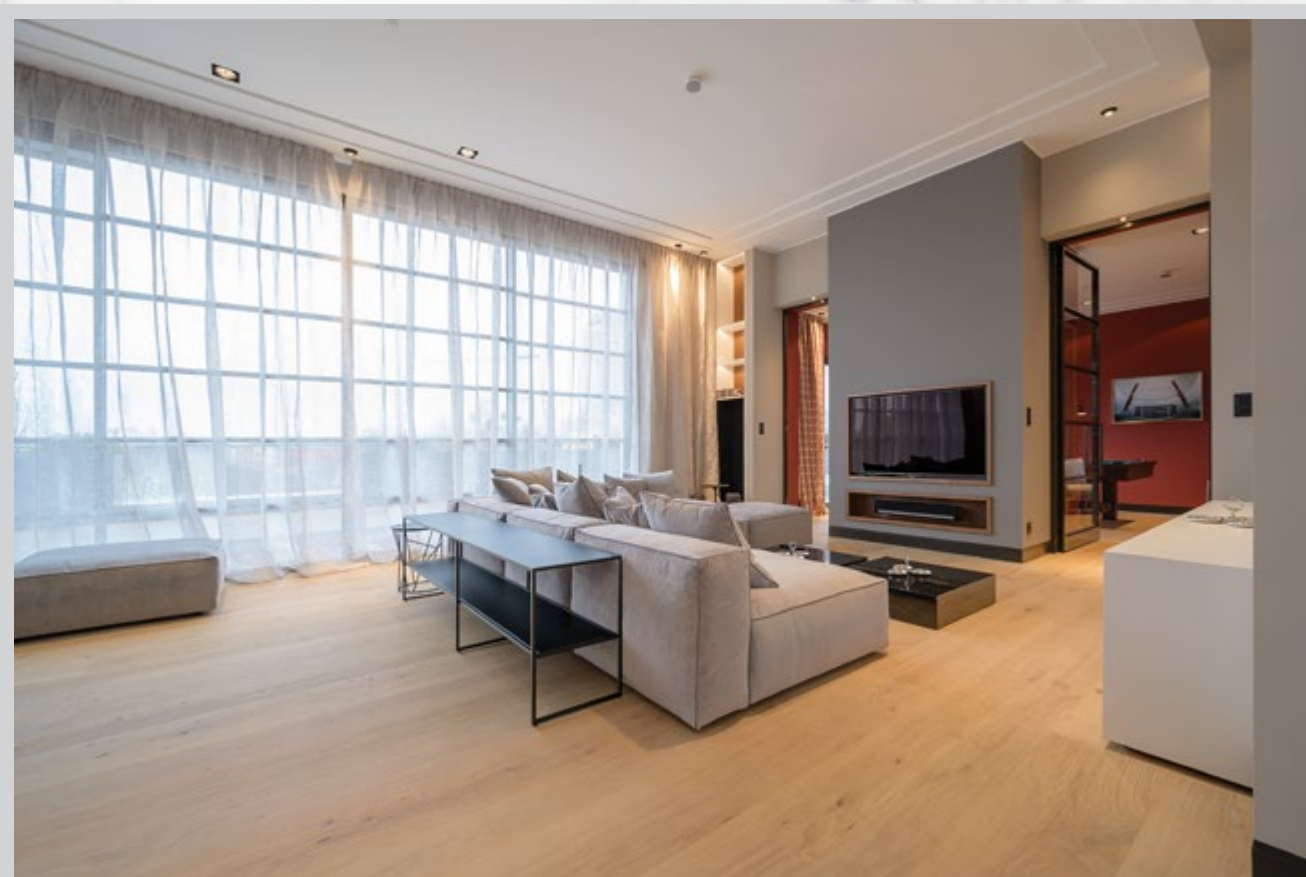

Neubau Stadthaus im Westen Berlins

Referenz, Wohnungsbau

Umfang der Arbeiten

umfangreiche und hochwertige Parkettarbeiten in luxuriösen Eigentumswohnungen

Ausführungszeitraum

11/2017 – 12/2019

BERLIN
Fliesendesign

Fliesen
Platten
Mosaik
Naturstein

Parkett
Treppen
Terrassen
Bodenbeläge