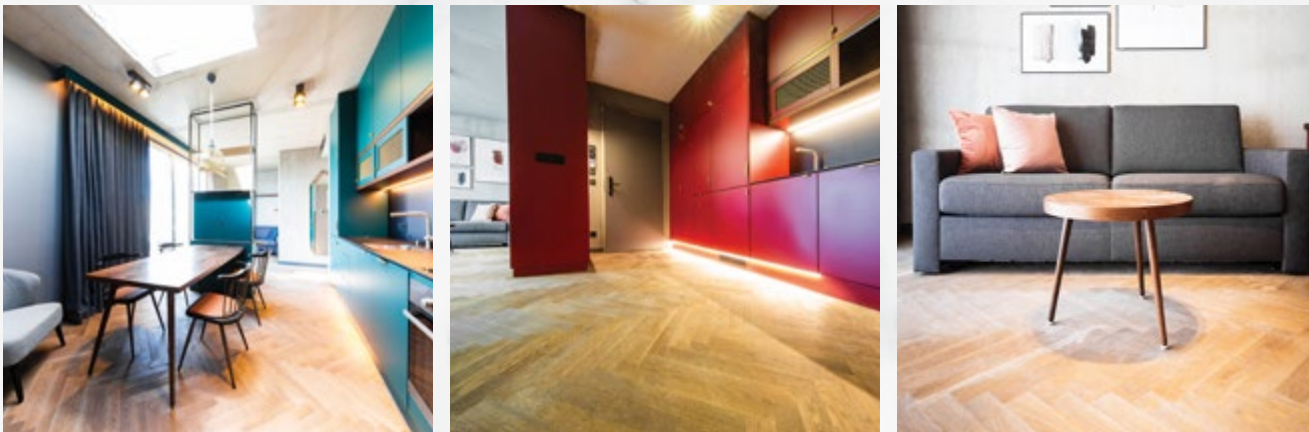

Neubau Appartmenthaus in Berlin

Referenz, Wohnungsbau

Umfang der Arbeiten
Parkettarbeiten in
Dauer – Apartments

Ausführungszeitraum
03/2019 – 06/2020

BERLIN
Fliesendesign
Fliesen
Platten
Mosaik
Naturstein

Parkett
Treppen
Terrassen
Bodenbeläge