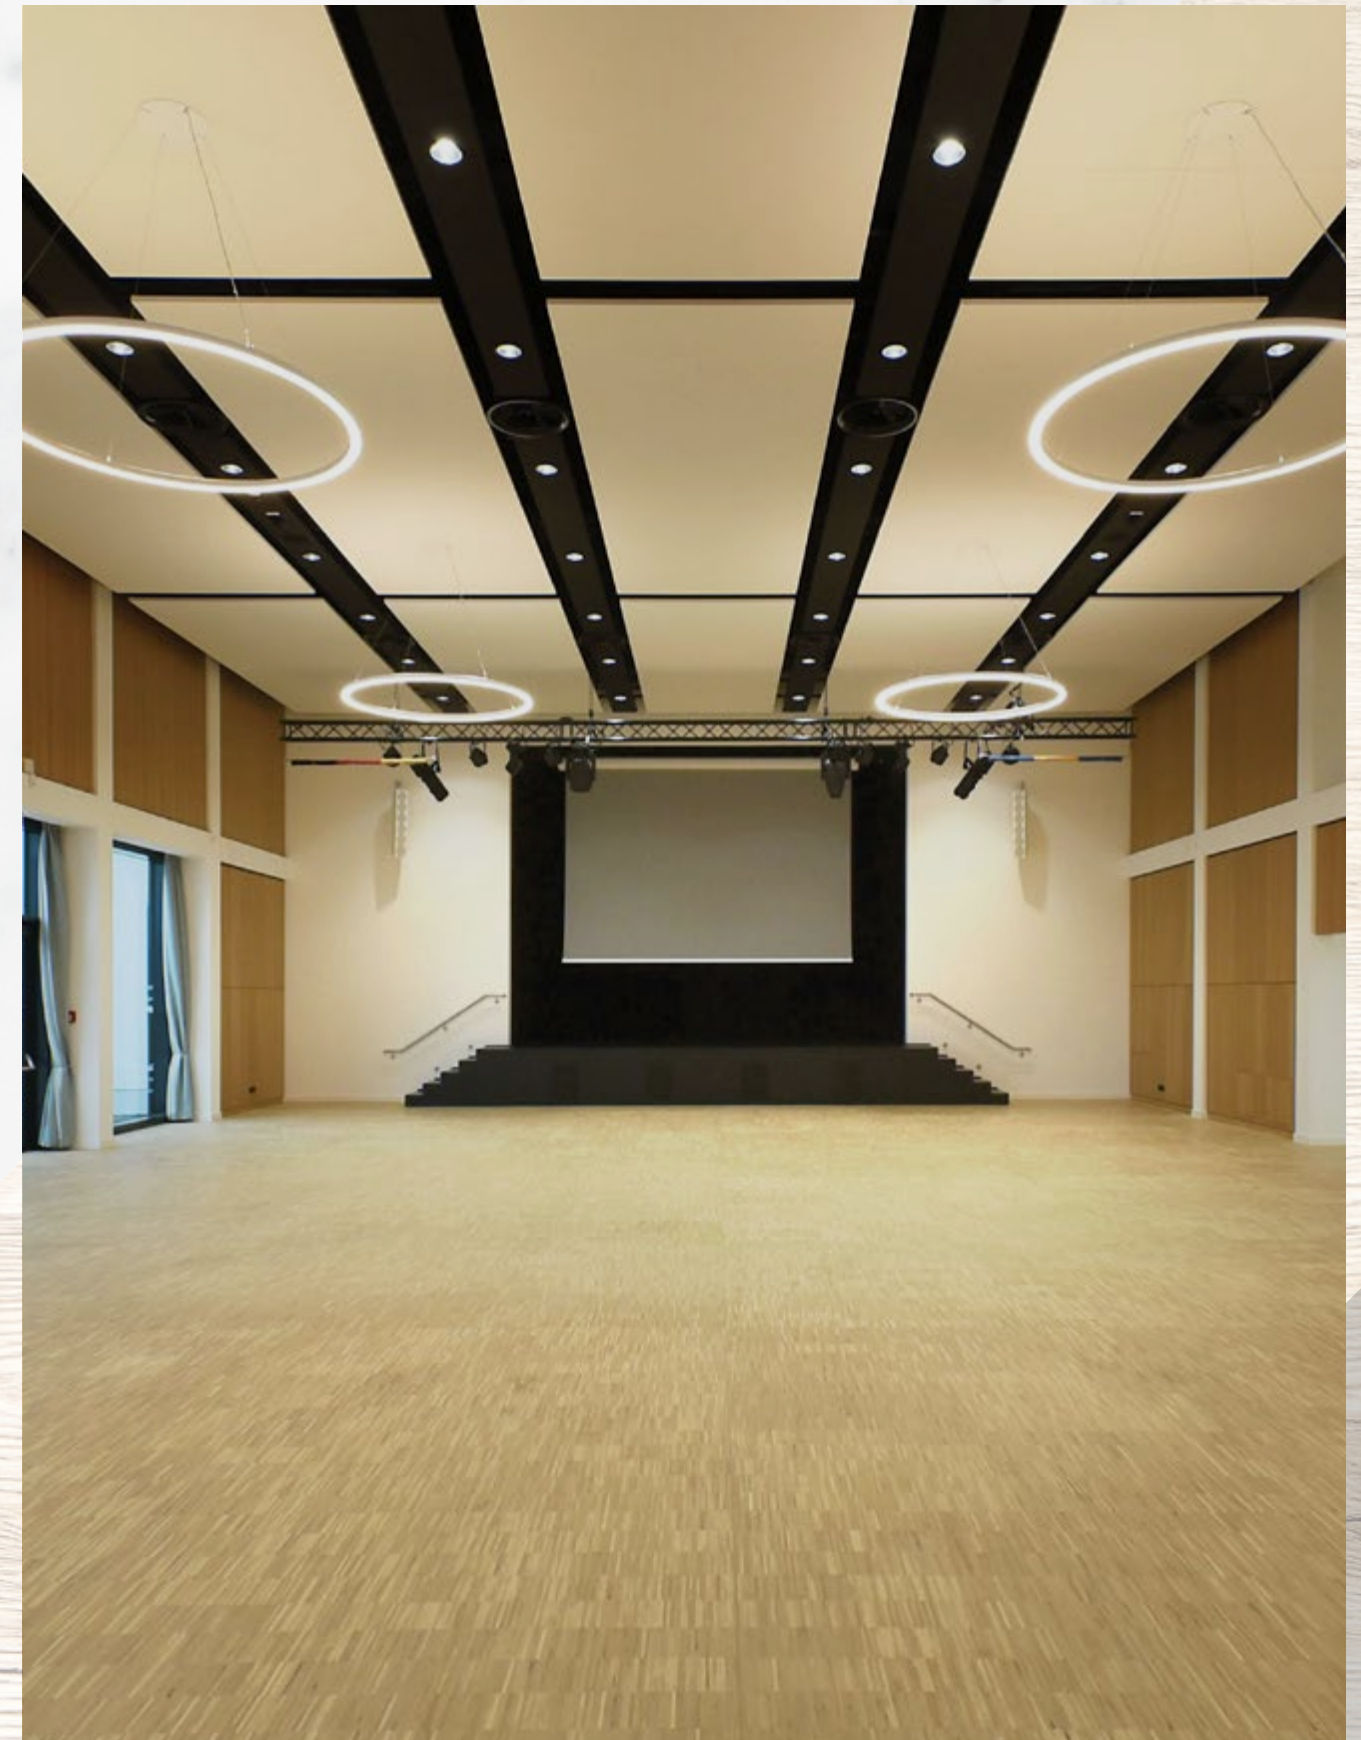

Gesamtschulkomplex Dabendorf

Gewerbe, Referenz

Umfang der Arbeiten

Verlegung von Industrieparkett
in verschiedenen Bereichen

Ausführungszeitraum

2020/2021

BERLIN
Fliesendesign

Fliesen
Platten
Mosaik
Naturstein

Parkett
Treppen
Terrassen
Bodenbeläge